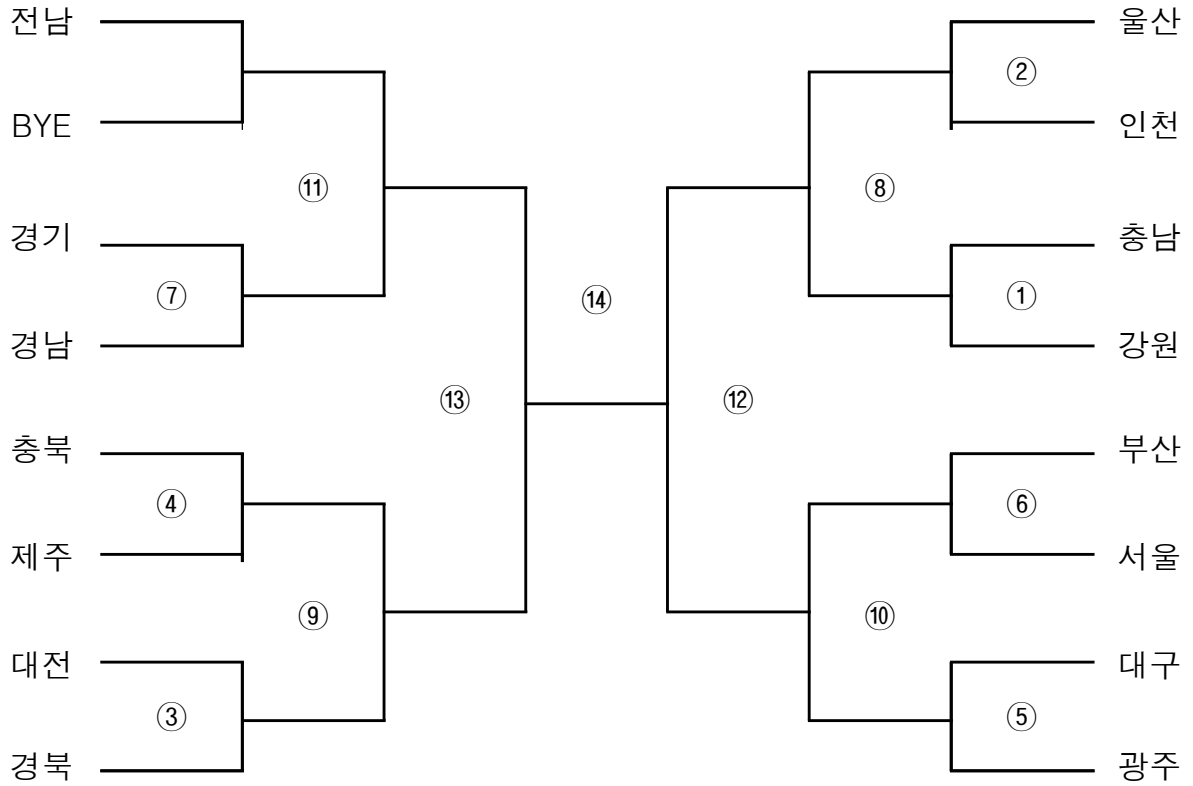

남자 5인제 시각축구 B2·3(6개팀)

경기장: 목포국제축구센터 인조B구장

※ 1시드-전라남도(개최시도), 2시드-충청남도(전대회 우승팀)

남자 7인제 뇌성마비축구 OPEN(10개팀)

경기장: 목포국제축구센터 천연B구장

※ 1시드-전라남도(개최시도)

남자 11인제 지적축구 IDD(15개팀)

경기장: 목포국제축구센터 천연A구장(주경기장)

※ 1시드-전라남도(개최시도), 2시드-광주광역시(전대회 우승팀)