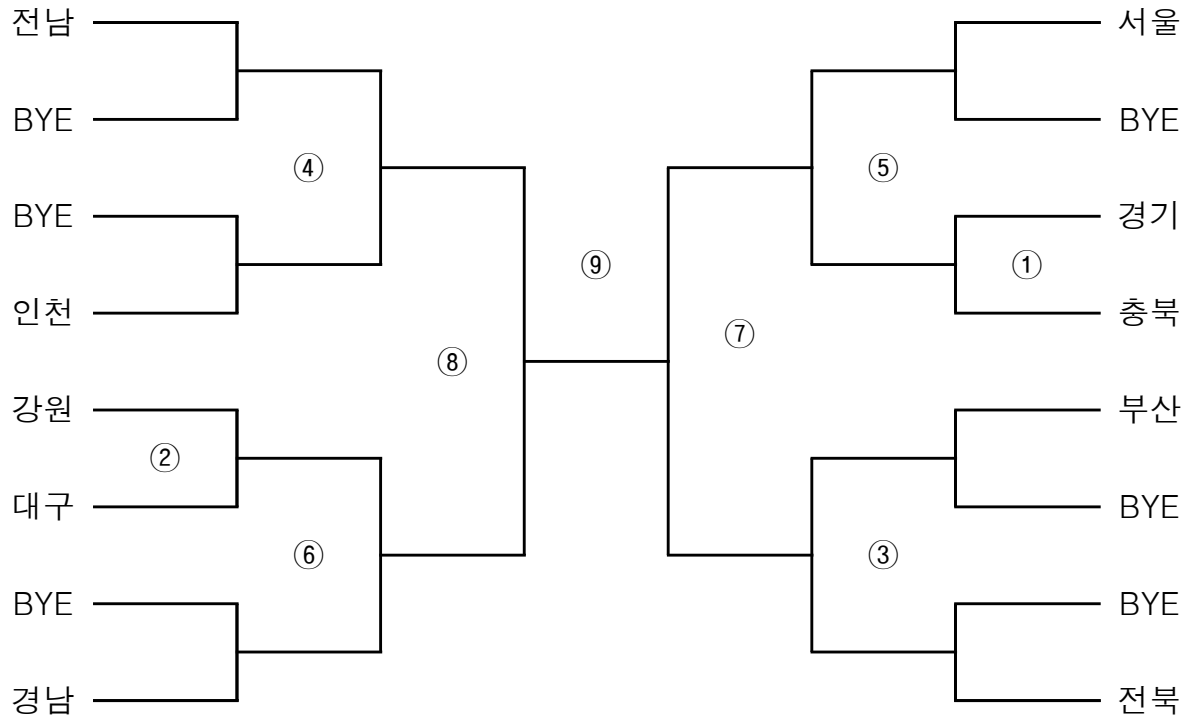

남자 5인제 시각축구 B2·3(6개팀)

경기장: 목포국제축구센터 인조B구장

※ 1시드-전라남도(개최시도), 2시드-충청남도(전대회 우승팀)

남자 7인제 뇌성마비축구 OPEN(10개팀)

경기장: 목포국제축구센터 천연B구장

※ 1시드-전라남도(개최시도)

남자 11인제 지적축구 IDD(15개팀)

경기장: 목포국제축구센터 천연A구장(주경기장)

※ 1시드-전라남도(개최시도), 2시드-광주광역시(전대회 우승팀)