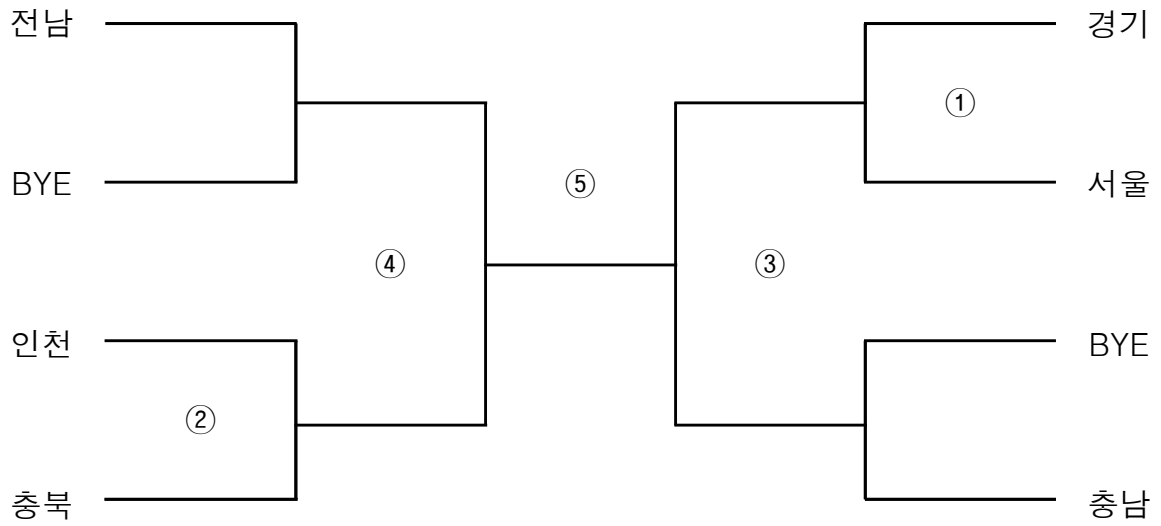

남자 5인제 시각축구 B2·3(6개팀)

경기장: 목포국제축구센터 인조B구장

※ 1시드-전라남도(개최시도), 2시드-충청남도(전대회 우승팀)

남자 7인제 뇌성마비축구 OPEN(10개팀)

경기장: 목포국제축구센터 천연B구장

※ 1시드-전라남도(개최시도)

남자 11인제 지적축구 IDD(15개팀)

경기장: 목포국제축구센터 천연A구장(주경기장)

※ 1시드-전라남도(개최시도), 2시드-광주광역시(전대회 우승팀)